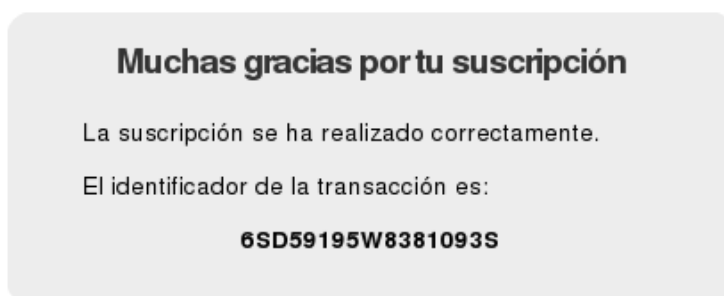

Al ser redirigido a alertasdebolsa.com, será mostrado un mensaje de confirmación con el número de transacción en PayPal. Puedes guardar este número por si tuvieras que contactar con nuestro soporte.